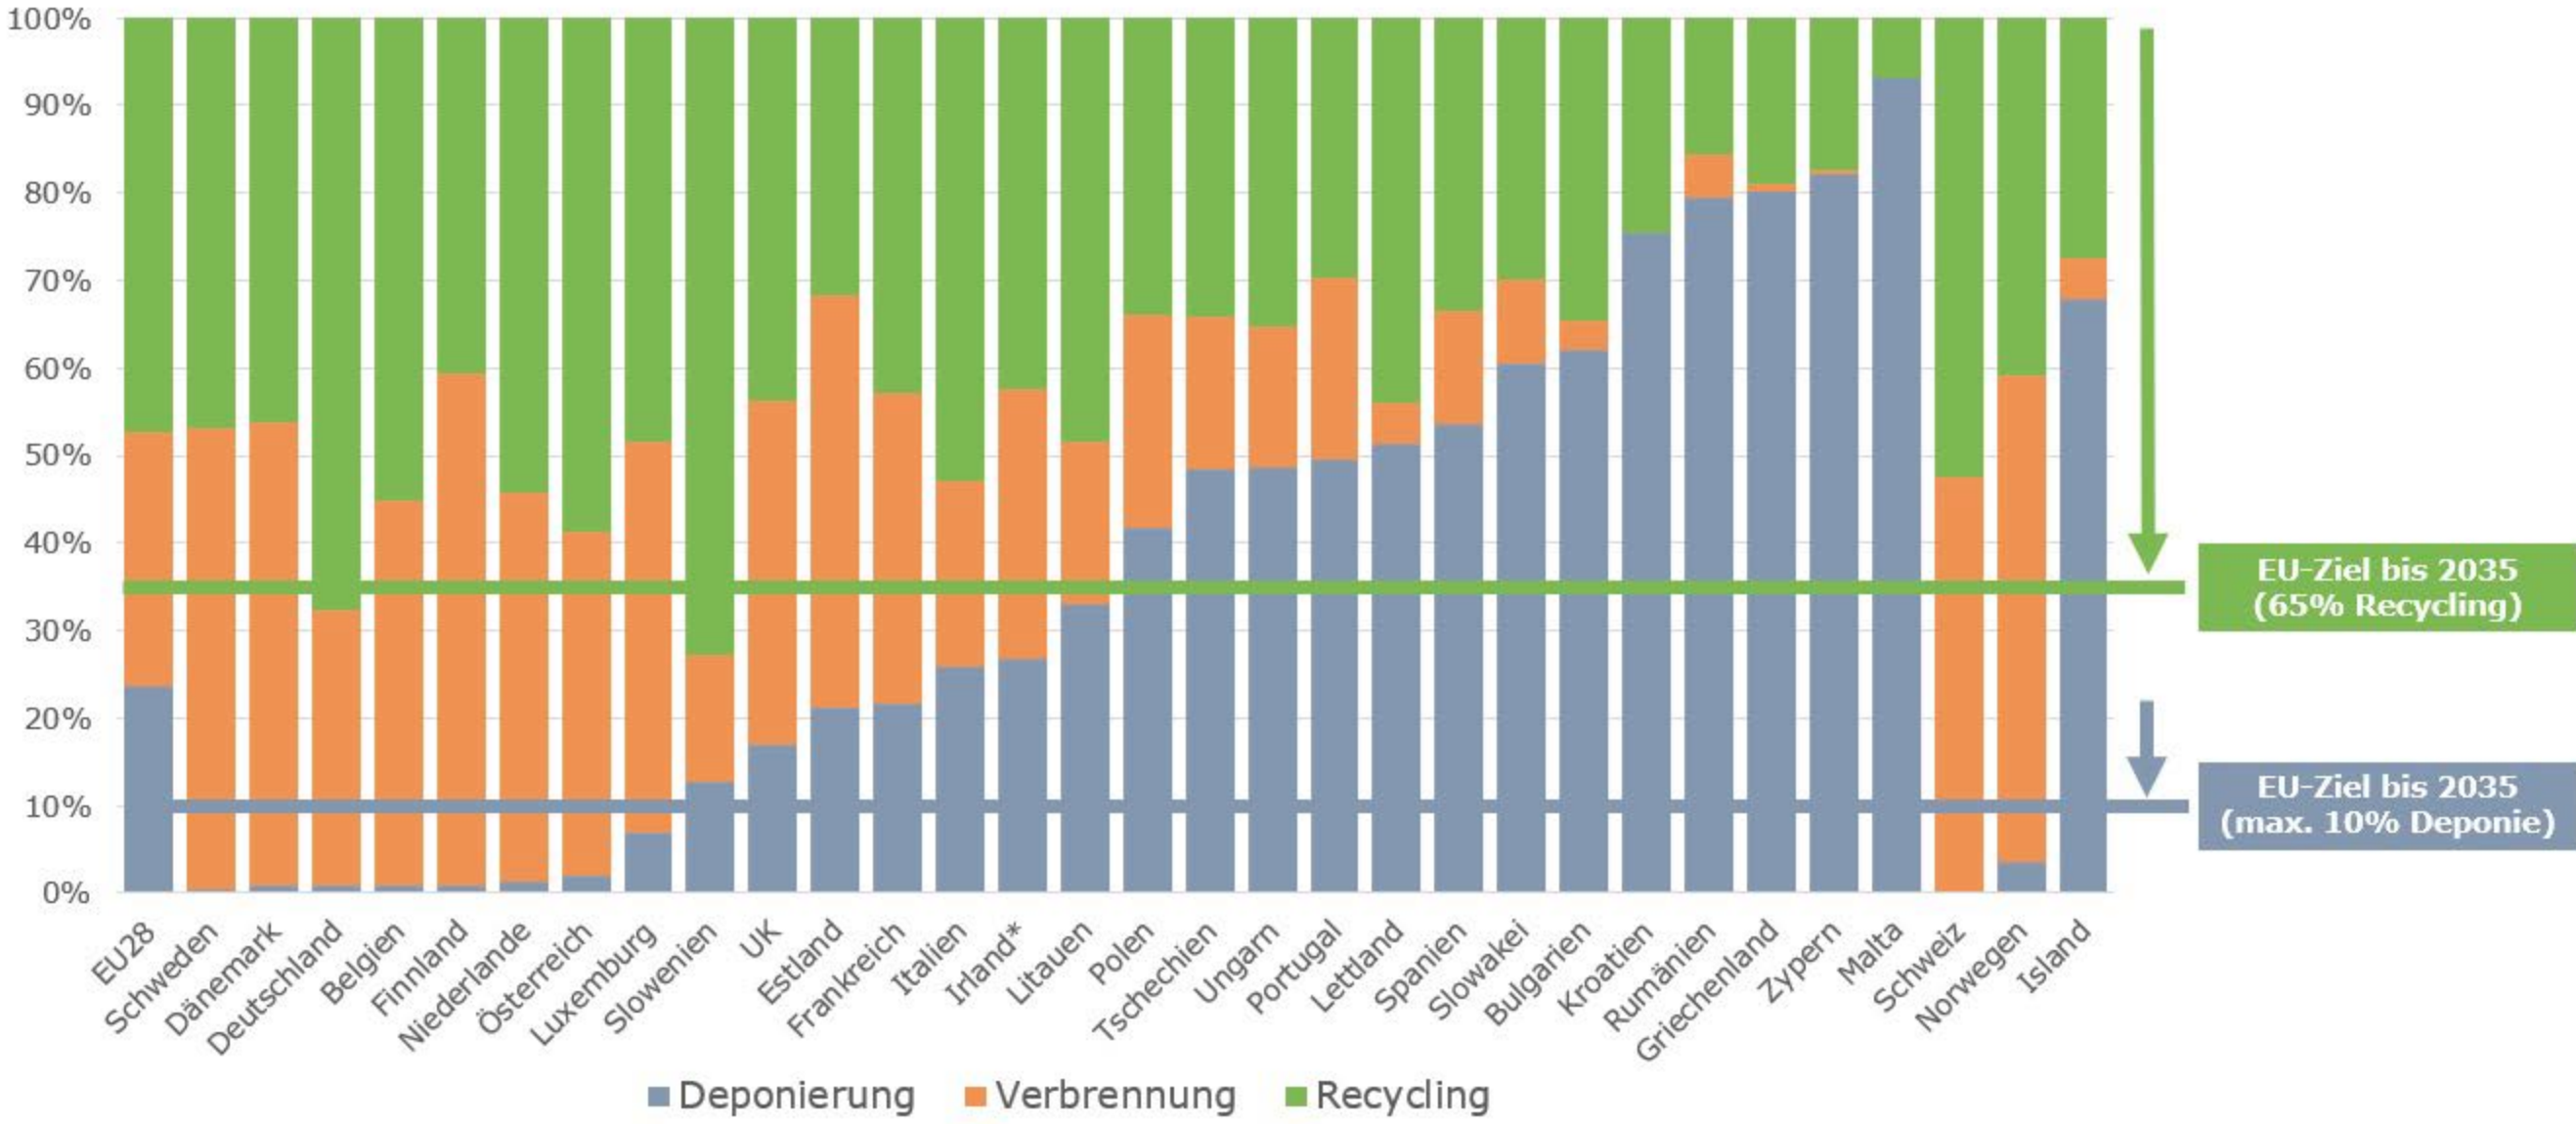

Entsorgungswege der Siedlungsabfälle in der Europäischen Union

* Daten 2016
 Quelle: Eurostat, Daten 2017